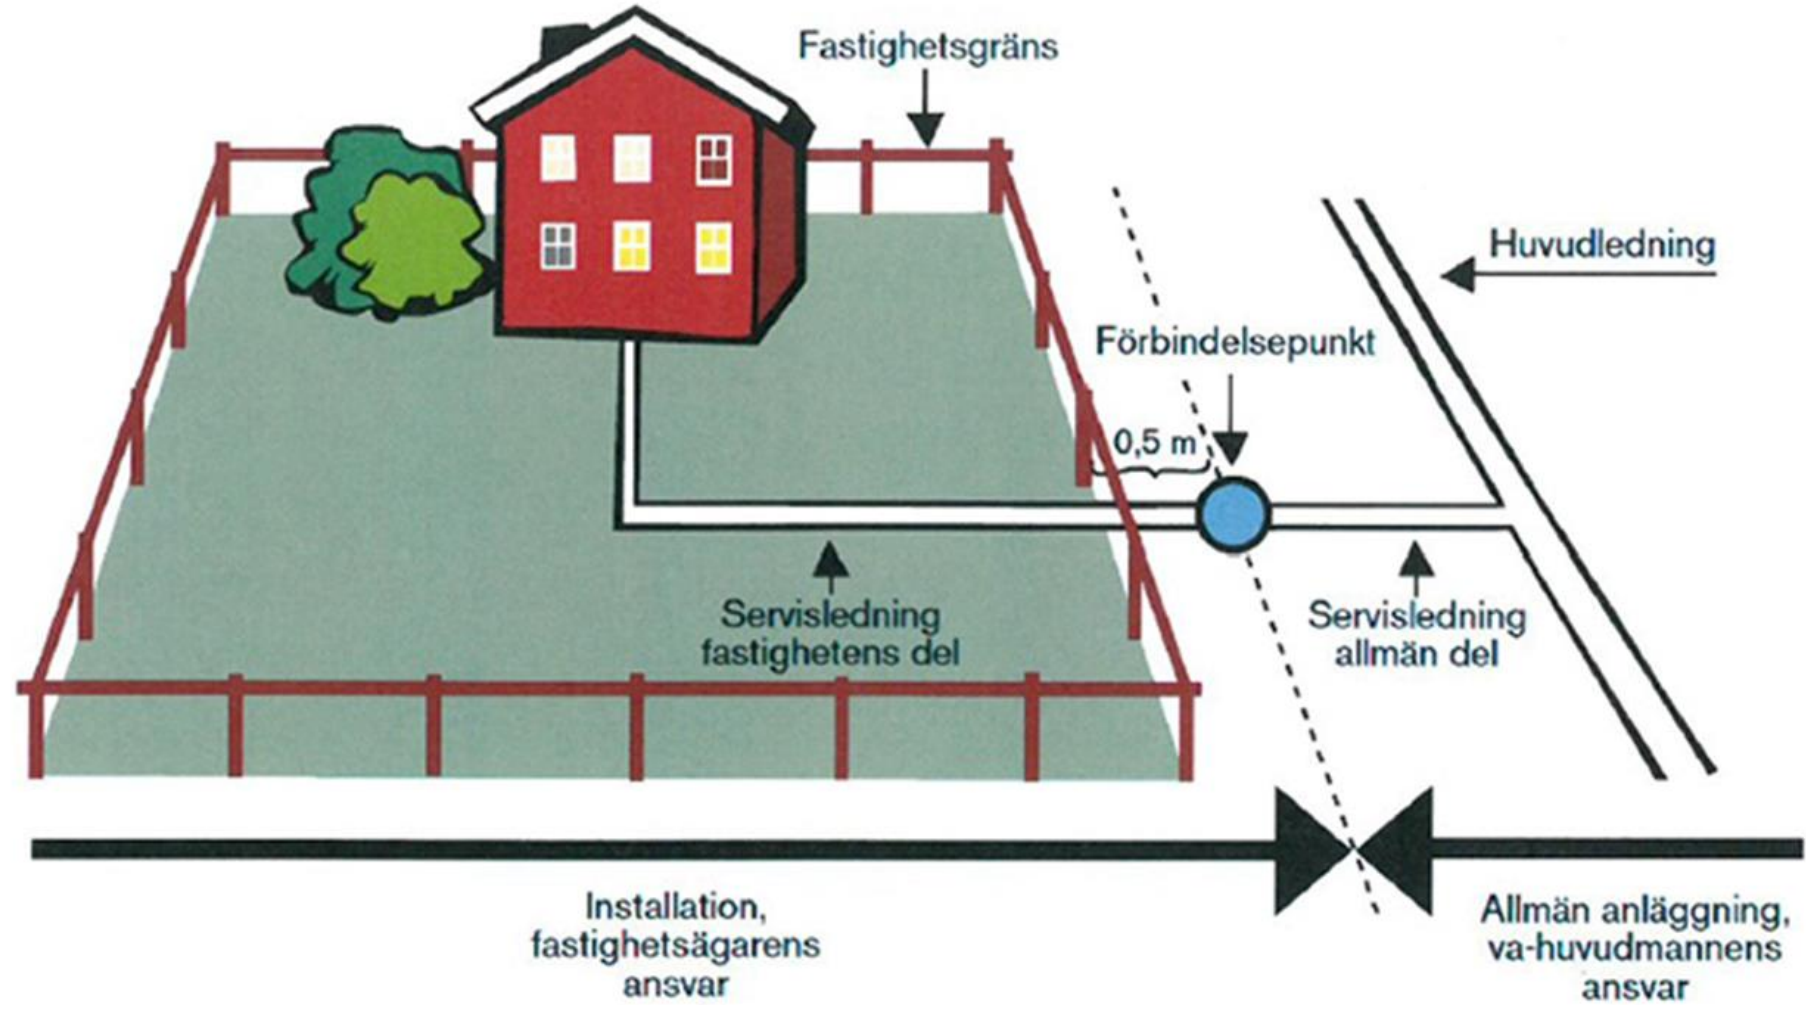

Här kommer vatten- och avloppsnätet att byggas

Tidplan: Landsidan – Etapp indelning av Verksamhetsområdet Roxenbaden

Viktiga delar i projektet

- Fördelning mellan TVAB & Kommun
- Markåtkomst
- Projekteringen just nu
- Förbindelsepunkter
- Det här är ett lågtrycksavlopp (LTA)