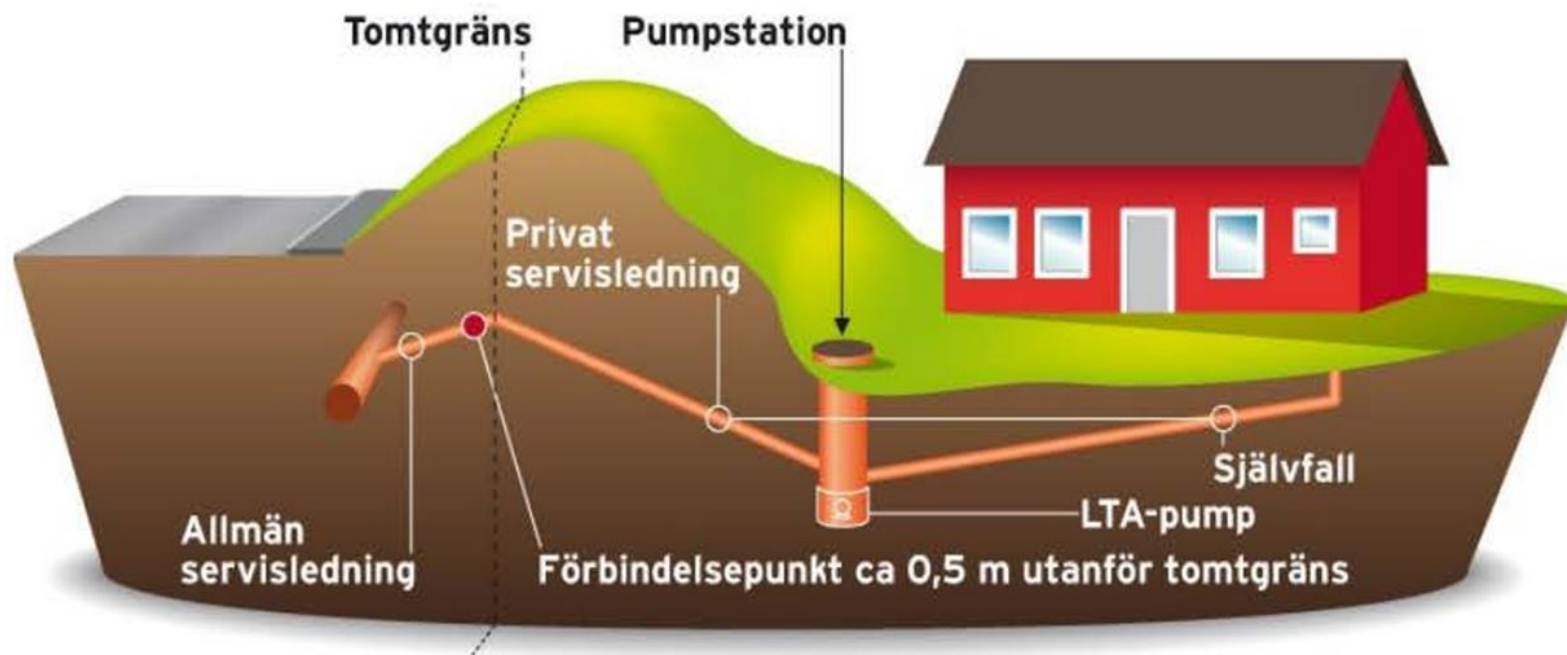

Agenda

- Det här händer just nu
- Tidplan
- Viktiga delar i projektet
- Kommunikation
- Utsikt informerar
- Frågor

Här kommer sjöledningningen att byggas

Tidplan: Sjöledning – förbindelseledning från Berg till Sandvik

Här kommer vatten- och avloppsnätet att byggas

Tidplan: Landsidan – Etapp indelning av Verksamhetsområdet Roxenbaden

Viktiga delar i projektet

- Fördelning mellan TVAB & Kommun
- Markåtkomst
- Projekteringen just nu
- Förbindelsepunkter
- Det här är ett lågtrycksavlopp (LTA)