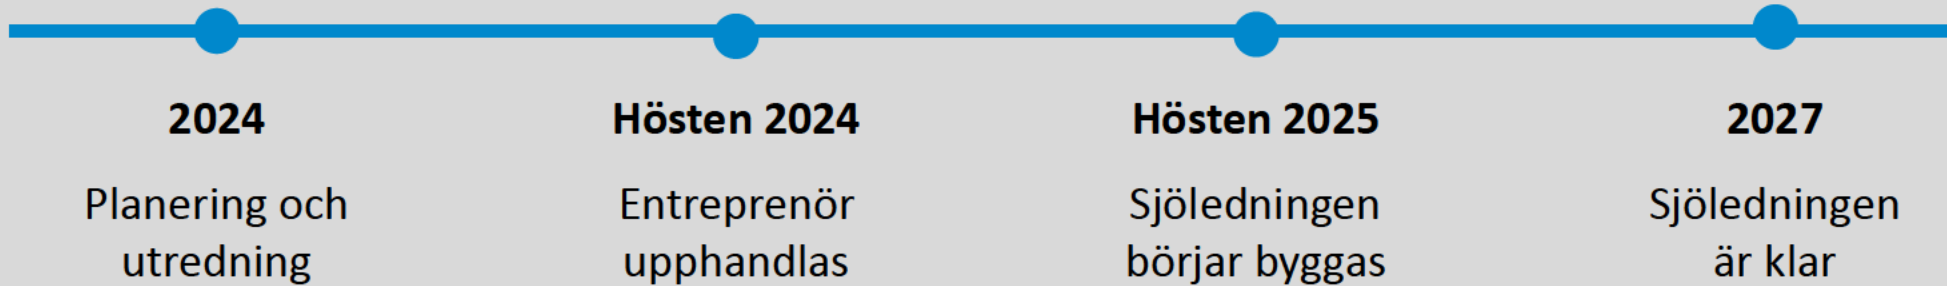

Välkommen!

Vi som är på plats

- Helena Parnéus – *projektledare för utbyggnaden i Roxenbaden*
- Peter Wimble – *affärsenhetschef vatten*
- Simon Andersson – *VA-ingenjör*
- Anna Höckerbo – *säljare Utsikt Bredband*
- Niclas Wernerson – *projektör Utsikt Bredband*

Agenda

- Det här händer just nu
- Tidplan
- Viktiga delar i projektet
- Kommunikation
- Utsikt informerar
- Frågor

Här kommer sjöledningningen att byggas

Tidplan: Sjöledning – förbindelseledning från Berg till Sandvik

Här kommer vatten- och avloppsnätet att byggas

Tidplan: Landsidan – Etapp indelning av Verksamhetsområdet Roxenbaden

Viktiga delar i projektet

- Fördelning mellan TVAB & Kommun
- Markåtkomst
- Projekteringen just nu
- Förbindelsepunkter
- Det här är ett lågtrycksavlopp (LTA)